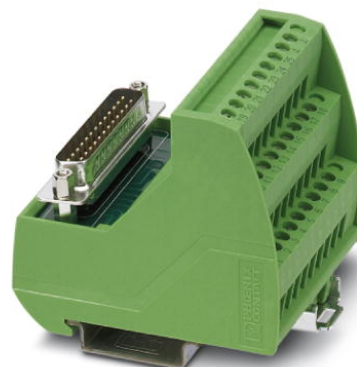

**VIP-3/SC/D25SUB/M**

Rendelési szám: 2315133

<http://eshop.phoenixcontact.hu/phoenix/treeViewClick.do?UID=2315133>

VARIOFACE modul, csavaros csatlakozással és D-SUB-miniatűr dugasz csatlakozóval, NS 35 hordozósínre szereléshez, pólusszám: 25

**Muszaki adatok****Általános adatok**

$U_N$ névleges feszültség	125 V AC/DC
Max. áramterhelhetőség áganként	2 A
Pólusszám	25
Szélesség	57,4 mm
Magasság	69 mm

Mélység	62 mm
Állapotjelzés	nincs
Környezeti hőmérséklet (üzemi)	-20 °C ... 50 °C
Környezeti hőmérséklet (tárolás/szállítás)	-20 °C ... 70 °C
Beépítési pozíció	tetszőlegesen
Szabványok/előírások	IEC 60664
	DIN EN 50178
	IEC 62103
Szennyeződési fok	2
Túlfeszültség kategória	II
Méretezési lökőfeszültség	1,2 kV

#### Csatlakozás 2 csatlakozási adatok

Megnevezés csatlakozás	D-SUB dugaszolt csatlakozó
Csatlakozások száma	1
Csatlakozási mód	D-SUB tűskesáv
Pólusszám	25