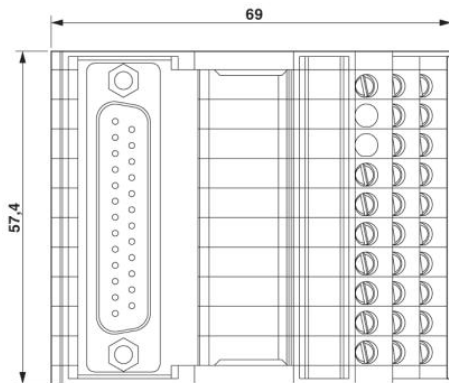

2302159	CABLE-D25SUB/B/S/200/ KONFEK/S	Konfekcionált, árnyékolt kerek kábel, 25-pólusú D-SUB-aljzattal és -dugasszal; kábelhossz: 2 m
2302162	CABLE-D25SUB/B/S/300/ KONFEK/S	Konfekcionált, árnyékolt kerek kábel, 25-pólusú D-SUB-aljzattal és -dugasszal; kábelhossz: 3 m
2302175	CABLE-D25SUB/B/S/400/ KONFEK/S	Konfekcionált, árnyékolt kerek kábel, 25-pólusú D-SUB-aljzattal és -dugasszal; kábelhossz: 4 m
2302188	CABLE-D25SUB/B/S/600/ KONFEK/S	Konfekcionált, árnyékolt kerek kábel, 25-pólusú D-SUB-aljzattal és -dugasszal; kábelhossz: 6 m

Általános

5147777	BLUEMARK X1	Nyomtató UV technológiával UniCard formátumú műanyag lapkák feliratozásához.

Rajzok

Méretrajz