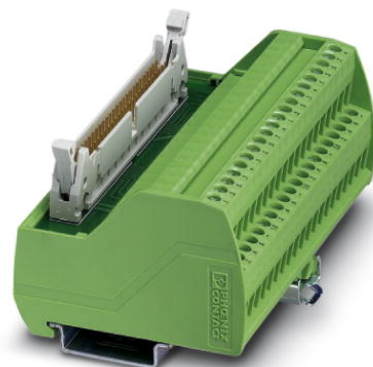

**VIP-2/SC/FLK50/LED/PLC**

Rendelési szám: 2322252

Az ábrán egy LED nélküli változat látható

<http://eshop.phoenixcontact.hu/phoenix/treeViewClick.do?UID=2322252>

VARIOFACE átadómodul, fényjelzéssel, 32 csatornához

Muszaki adatok	
<b>Általános adatok</b>	
$U_N$ névleges feszültség	24 V DC
Max. áramterhelhetőség áganként	1 A
Feszültségbetáplálás max. összegárama	2 A (bájtanként)
Pólusszám	50
Szélesség	106,1 mm

Magasság	65,5 mm
Mélység	56 mm
Állapotjelzés	LED
Környezeti hőmérséklet (üzemi)	-20 °C ... 50 °C
Környezeti hőmérséklet (tárolás/szállítás)	-20 °C ... 70 °C
Beépítési pozíció	tetszőlegesen
Szabványok/előírások	IEC 60664
	DIN EN 50178
	IEC 62103
Szennyeződési fok	2
Túlfeszültség kategória	II
Méretezési lökőfeszültség	0,6 kV