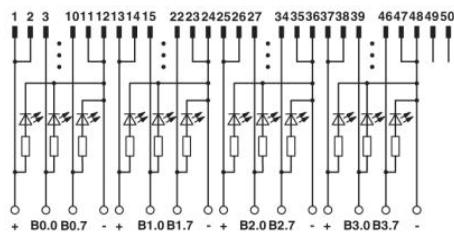

2289667	FLK 50/EZ-DR/ 900/KONFEK	Konfekcionált kerek kábel, két 50-pólusú csatlakozósávval (1:1 összeköttetés), többek között 32 csatorna átviteléhez, kábelhossz: 9 m
2289670	FLK 50/EZ-DR/ 950/KONFEK	Konfekcionált kerek kábel, két 50-pólusú csatlakozósávval (1:1 összeköttetés), többek között 32 csatorna átviteléhez, kábelhossz: 9,5 m
2289683	FLK 50/EZ-DR/1000/KONFEK	Konfekcionált kerek kábel, két 50-pólusú csatlakozósávval (1:1 összeköttetés), többek között 32 csatorna átviteléhez, kábelhossz: 10 m
2299178	FLK 50/EZ-DR/1000/KONFEK/S	Konfekcionált, árnyékolt kerek kábel, két 50-pólusú csatlakozósávval (1:1 összeköttetés), többek között 32 csatorna átviteléhez, kábelhossz: 10 m
2295046	FLK EZ-DR-S.../.../...	Kerek kábel, konfekcionált, árnyékolt, variálható kábelhossz
2295059	FLK EZ-DR.../.../...	Kerek kábel, konfekcionált, nem árnyékolt, variálható kábelhossz

Általános

5147777	BLUEMARK X1	Nyomtató UV technológiával UniCard formátumú műanyag lapkák feliratozásához.

Rajzok

Kapcsolási rajz

VIP-2/.../FLK50/LED/PLC csatlakozási ábra