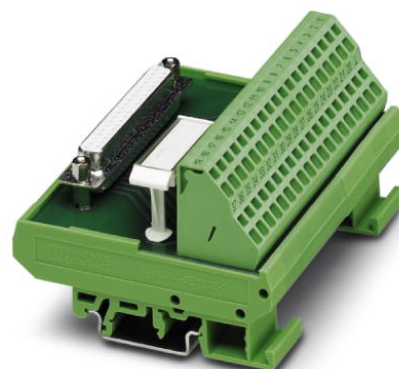

FLKM-D37 SUB/B/ZFKDS

Rendelési szám: 2304063

<http://eshop.phoenixcontact.hu/phoenix/treeViewClick.do?UID=2304063>

standard 1:1 D-SUB modul, húzórugós csatlakozással és D-SUB aljzattal, 37 pólusú

Kereskedelmi adat	
EAN	 4 017918 944032
Csomag	1
Vámtarifa	85369010
Katalógusoldal információ	Oldal 308 (IF-2011)

Muszaki adatok	
Általános adatok	
U_N névleges feszültség	125 V AC/DC
Max. áramterhelhetőség áganként	2,5 A
	1,5 A (az összes áramköri ág egyenletes terhelése esetén)
Pólusszám	37
Szélesség	101,3 mm

Magasság	77 mm
Mélység	52 mm
Állapotjelzés	nincs
Környezeti hőmérséklet (üzemi)	-20 °C ... 50 °C
Környezeti hőmérséklet (tárolás/szállítás)	-20 °C ... 70 °C
Tesztfeszültség	800 V (50 Hz, 1 min)
Vizsgálófeszültség érintkező/érintkező	0,8 kV AC
Beépítési pozíció	tetszőlegesen
Szerelési utasítás	térköz nélkül sorolhatóak
Szabványok/előírások	IEC 60664 DIN EN 50178 IEC 62103
Szennyeződési fok	2
Túlfeszültség kategória	II
Méretezési lökőfeszültség	1,2 kV
Névleges szigetelési feszültség	125 V

Csatlakozás 2 csatlakozási adatok

Megnevezés csatlakozás	D-SUB dugaszolt csatlakozó
Csatlakozási mód	D-SUB aljzatsáv
Pólusszám	37

Tanúsítványok

Tanúsítások

cULus Recognized

Igényelt tanúsítások:

Ex tanúsítások: