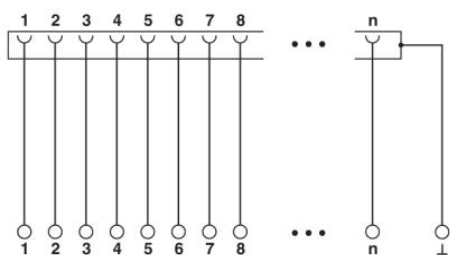

Rajzok

Kapcsolási rajz