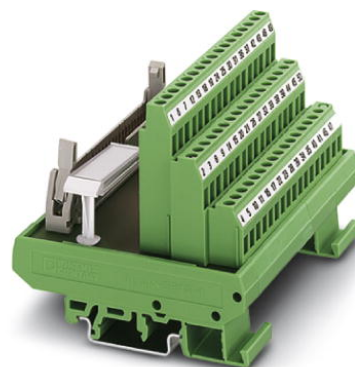

FLKMS 50

Rendelési szám: 2281597

<http://eshop.phoenixcontact.hu/phoenix/treeViewClick.do?UID=2281597>

VARIOFACE modul, csavaros csatlakozással és dugaszolható laposkábel-csatlakozóval, NS 32 vagy NS 35/7.5 kalapsínre szerelhető, apa csatlakozóval, valamint rövid vagy hosszú reteszelő kilinccsel rugóléchez, pólusok száma 50