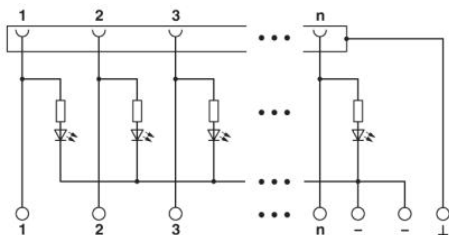

Ex tanúsítások:

Tartozékok

Termék	Típus leírás	Leírás
kábelek/vezetők		
2302434	CABLE D-SUB-S-S-S/.../.../...	Árnyékolt, kerek kábel két D-SUB-dugasszal, konfekcionált, variálható kábelhossz
2302340	CABLE D-SUB-S/.../.../...	Árnyékolt, kerek kábel egy D-SUB-aljzattal és dugasszal, konfekcionált, variálható kábelhossz
2302269	CABLE-D50SUB/B/S/ 50/ KONFEK/S	Konfekcionált, árnyékolt, kerek kábel, 50-pólusú D-SUB-aljzattal és -dugasszal; kábelhossz: 0,5 m
2302272	CABLE-D50SUB/B/S/100/ KONFEK/S	Konfekcionált, árnyékolt, kerek kábel, 50-pólusú D-SUB-aljzattal és -dugasszal; kábelhossz: 1 m
2302285	CABLE-D50SUB/B/S/150/ KONFEK/S	Konfekcionált, árnyékolt, kerek kábel, 50-pólusú D-SUB-aljzattal és -dugasszal; kábelhossz: 1,5 m
2302298	CABLE-D50SUB/B/S/200/ KONFEK/S	Konfekcionált, árnyékolt, kerek kábel, 50-pólusú D-SUB-aljzattal és -dugasszal; kábelhossz: 2 m
2302308	CABLE-D50SUB/B/S/300/ KONFEK/S	Konfekcionált, árnyékolt, kerek kábel, 50-pólusú D-SUB-aljzattal és -dugasszal; kábelhossz: 3 m
2302311	CABLE-D50SUB/B/S/400/ KONFEK/S	Konfekcionált, árnyékolt, kerek kábel, 50-pólusú D-SUB-aljzattal és -dugasszal; kábelhossz: 4 m
2302324	CABLE-D50SUB/B/S/600/ KONFEK/S	Konfekcionált, árnyékolt, kerek kábel, 50-pólusú D-SUB-aljzattal és -dugasszal; kábelhossz: 6 m

Rajzok

Kapcsolási rajz