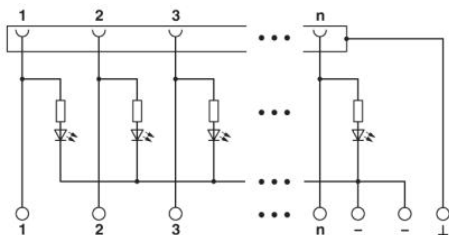

Ex tanúsítások:

Tartozékok

Termék	Típus leírás	Leírás
kábelek/vezetők		
2302434	CABLE D-SUB-S-S-S/.../.../...	Árnyékolt, kerek kábel két D-SUB-dugasszal, konfekcionált, variálható kábelhossz
2302340	CABLE D-SUB-S/.../.../...	Árnyékolt, kerek kábel egy D-SUB-aljzattal és dugasszal, konfekcionált, variálható kábelhossz
2302052	CABLE-D15SUB/B/S/ 50/ KONFEK/S	Konfekcionált, árnyékolt kerek kábel, 15-pólusú D-SUB-aljzattal és -dugasszal; kábelhossz: 0,5 m
2302065	CABLE-D15SUB/B/S/100/ KONFEK/S	Konfekcionált, árnyékolt kerek kábel, 15-pólusú D-SUB-aljzattal és -dugasszal; kábelhossz: 1 m
2302078	CABLE-D15SUB/B/S/150/ KONFEK/S	Konfekcionált, árnyékolt kerek kábel, 15-pólusú D-SUB-aljzattal és -dugasszal; kábelhossz: 1,5 m
2302081	CABLE-D15SUB/B/S/200/ KONFEK/S	Konfekcionált, árnyékolt kerek kábel, 15-pólusú D-SUB-aljzattal és -dugasszal; kábelhossz: 2 m
2302094	CABLE-D15SUB/B/S/300/ KONFEK/S	Konfekcionált, árnyékolt kerek kábel, 15-pólusú D-SUB-aljzattal és -dugasszal; kábelhossz: 3 m
2302104	CABLE-D15SUB/B/S/400/ KONFEK/S	Konfekcionált, árnyékolt kerek kábel, 15-pólusú D-SUB-aljzattal és -dugasszal; kábelhossz: 4 m
2302117	CABLE-D15SUB/B/S/600/ KONFEK/S	Konfekcionált, árnyékolt kerek kábel, 15-pólusú D-SUB-aljzattal és -dugasszal; kábelhossz: 6 m

Rajzok

Kapcsolási rajz