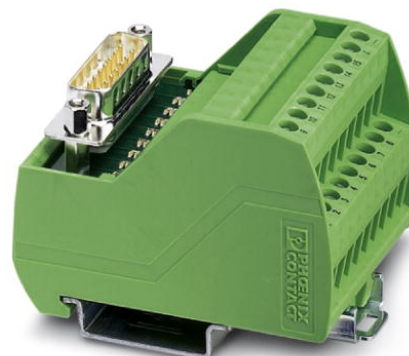

VIP-2/SC/D15SUB/F/LED

Rendelési szám: 2322207

Az ábrán egy 15-pólusú aljzatbetétes változat látható

<http://eshop.phoenixcontact.hu/phoenix/treeViewClick.do?UID=2322207>

VARIOFACE modul, csavaros csatlakozással és D-SUB-miniatűr aljzattal, NS 35 hordozósínre szereléshez, LED-del, pólusszám: 15

Muszaki adatok

Általános adatok

U_N névleges feszültség	24 V DC
Max. áramterhelhetőség áganként	2,5 A
Pólusszám	15
Szélesség	50 mm
Magasság	65,5 mm

Mélység	45,1 mm
Állapotjelzés	LED
Környezeti hőmérséklet (üzemi)	-20 °C ... 50 °C
Környezeti hőmérséklet (tárolás/szállítás)	-20 °C ... 70 °C
Beépítési pozíció	tetszőlegesen
Szabványok/előírások	IEC 60664
	DIN EN 50178
	IEC 62103
Szennyeződési fok	2
Túlfeszültség kategória	II

Csatlakozás 2 csatlakozási adatok

Megnevezés csatlakozás	D-SUB dugaszolt csatlakozó
Csatlakozások száma	1
Csatlakozási mód	D-SUB aljzatsáv
Pólusszám	15

Tanúsítványok

Tanúsítások

cULus Recognized

Igényelt tanúsítások: