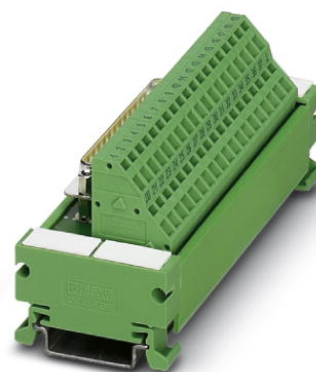

UM 45-D37SUB/S/ZFKDS

Rendelési szám: 2293640

<http://eshop.phoenixcontact.hu/phoenix/treeViewClick.do?UID=2293640>

VARIOFACE modul, rugós csatlakozással és D-Subminiatur apa csatlakozóval, NS 35/7.5 sínre szerelhető, pólusok száma: 37

Muszaki adatok

Általános adatok

U_N névleges feszültség	125 V AC/DC
Max. áramterhelhetőség áganként	2,5 A
	1,5 A (az összes áramköri ág egyenletes terhelése esetén)
Pólusszám	37
Szélesség	121 mm

Magasság	45 mm
Mélység	50 mm
Állapotjelzés	nincs
Környezeti hőmérséklet (üzemi)	-20 °C ... 50 °C
Környezeti hőmérséklet (tárolás/szállítás)	-20 °C ... 70 °C
Tesztfeszültség	800 V (50 Hz, 1 min)
Beépítési pozíció	tetszőlegesen
Szabványok/előírások	IEC 60664
	DIN EN 50178
	IEC 62103
Szennyeződési fok	2
Túlfeszültség kategória	II
Méretezési lökőfeszültség	1,2 kV
Névleges szigetelési feszültség	125 V

Csatlakozás 1 csatlakozási adatok

Megnevezés csatlakozás	Nyomatott csatlakozás
Szabvány szerinti csatlakozás	IEC / EN
Csatlakozási mód	Rugós csatlakozás
Tömör vezeték keresztmetszet min	0,2 mm ²
Tömör vezeték keresztmetszet max	2,5 mm ²
Hajlékony vezeték keresztmetszet min	0,2 mm ²
Hajlékony vezeték keresztmetszet max	1,5 mm ²
Vezeték keresztmetszetAWG/kcmil min	24
Vezeték keresztmetszet AWG/kcmil max	14
Csupaszolási hossz	8 mm