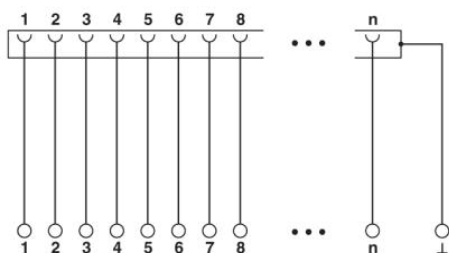

2302201	CABLE-D37SUB/B/S/100/ KONFEK/S	Konfekcionált, árnyékolt, kerek kábel, 37-pólusú D-SUB-aljzattal és -dugasszal; kábelhossz: 1 m
2302214	CABLE-D37SUB/B/S/150/ KONFEK/S	Konfekcionált, árnyékolt, kerek kábel, 37-pólusú D-SUB-aljzattal és -dugasszal; kábelhossz: 1,5 m
2302227	CABLE-D37SUB/B/S/200/ KONFEK/S	Konfekcionált, árnyékolt, kerek kábel, 37-pólusú D-SUB-aljzattal és -dugasszal; kábelhossz: 2 m
2302230	CABLE-D37SUB/B/S/300/ KONFEK/S	Konfekcionált, árnyékolt, kerek kábel, 37-pólusú D-SUB-aljzattal és -dugasszal; kábelhossz: 3 m
2302243	CABLE-D37SUB/B/S/400/ KONFEK/S	Konfekcionált, árnyékolt, kerek kábel, 37-pólusú D-SUB-aljzattal és -dugasszal; kábelhossz: 4 m
2302256	CABLE-D37SUB/B/S/600/ KONFEK/S	Konfekcionált, árnyékolt, kerek kábel, 37-pólusú D-SUB-aljzattal és -dugasszal; kábelhossz: 6 m

szerszámok

1204504	SZF 0-0,4X2,5	Működtető szerszám, ST kapcsokhoz, hornyos csavarhúzóként is alkalmazható, mérete: 0,4x2,5x75 mm, kétkomponensű markolat, csúszásmentes

Általános

2900907	CABLE-D-37SUB-F-OE-0,25-S/...	Árnyékolt kábel 37 pólusú D-SUB aljzattal és nyitott véggel. Az egyes erek 1-től 37-ig feliratozottak és érvéghüvellyel rendelkeznek. Az árnyékolófonat egy külön kábelvégre van kivezetve. Kábelhossz: változtatható

Rajzok

Kapcsolási rajz