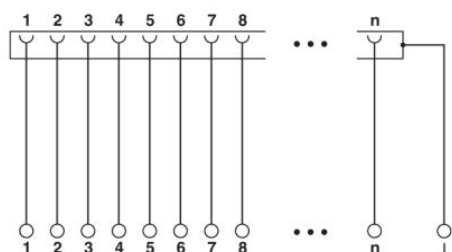

2302175	CABLE-D25SUB/B/S/400/ KONFEK/S	Konfekcionált, árnyékolt kerek kábel, 25-pólusú D-SUB-aljzattal és -dugasszal; kábelhossz: 4 m
2302188	CABLE-D25SUB/B/S/600/ KONFEK/S	Konfekcionált, árnyékolt kerek kábel, 25-pólusú D-SUB-aljzattal és -dugasszal; kábelhossz: 6 m

Általános

2900906	CABLE-D-25SUB-F-OE-0,25- S/...	Árnyékolt kábel 25 pólusú D-SUB aljzattal és nyitott véggel. Az egyes erek 1-től 25-ig feliratozottak és érvéghüvellyel rendelkeznek. Az árnyékolófonat egy külön kábelvégre van kivezetve. Kábelhossz: változó

Rajzok

Kapcsolási rajz