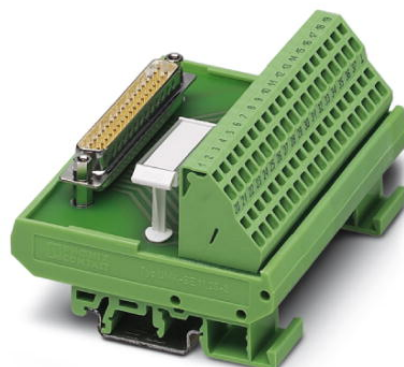

FLKM-D25 SUB/S/ZFKDS

Rendelési szám: 2303006

Az ábrán az FLKM-D37 SUB/S/ZFKDS változat szerepel

<http://eshop.phoenixcontact.hu/phoenix/treeViewClick.do?UID=2303006>

standard 1:1 D-SUB modul, húzórugós csatlakozással és D-SUB csapléccsel, 25 pólusú

Muszaki adatok

Általános adatok

U_N névleges feszültség	125 V AC/DC
Max. áramerhelhetőség áganként	2,5 A
	1,5 A (az összes áramköri ág egyenletes terhelése esetén)
Pólusszám	25
Szélesség	78,8 mm

Magasság	77 mm
Mélység	52 mm
Környezeti hőmérséklet (üzemi)	-20 °C ... 50 °C
Környezeti hőmérséklet (tárolás/szállítás)	-20 °C ... 70 °C
Beépítési pozíció	tetszőlegesen
Szabványok/előírások	IEC 60664
	DIN EN 50178
	IEC 62103
Szennyeződési fok	2
Túlfeszültség kategória	II
Méretezési lökőfeszültség	1,2 kV
Névleges szigetelési feszültség	125 V

Csatlakozás 2 csatlakozási adatok

Megnevezés csatlakozás	D-SUB dugaszolt csatlakozó
Csatlakozási mód	D-SUB tűskesáv
Pólusszám	25

Tanúsítványok

Tanúsítások

cULus Recognized

Igényelt tanúsítások:

Ex tanúsítások: