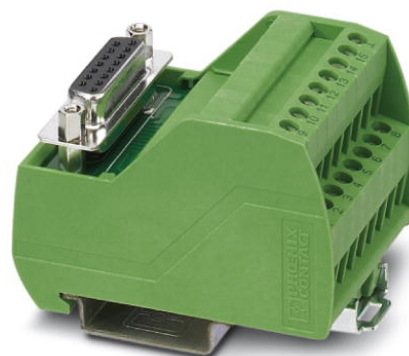

**VIP-2/SC/D15SUB/F**

Rendelési szám: 2315175

<http://eshop.phoenixcontact.hu/phoenix/treeViewClick.do?UID=2315175>VARIOFACE modul, csavaros csatlakozással és D-SUB-miniatűr  
aljzattal, NS 35 hordozósínre szereléshez, pólusszám: 15

#### Csatlakozás 2 csatlakozási adatok

Megnevezés csatlakozás	D-SUB dugaszolt csatlakozó
Csatlakozások száma	1
Csatlakozási mód	D-SUB aljzatsáv
Pólusszám	15