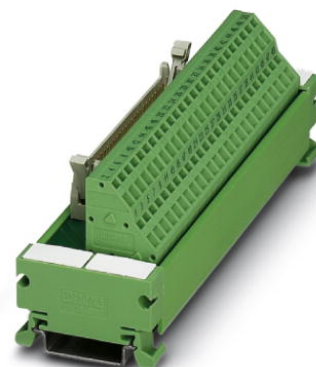

UM 45-FLK50/ZFKDS

Rendelési szám: 2293585

Az ábrán egy 20 pólusú változat látható

<http://eshop.phoenixcontact.hu/phoenix/treeViewClick.do?UID=2293585>

VARIOFACE modul, rugós csatlakozással és dugaszolható laposkábel csatlakozóval, NS 35/7.5 sínre szerelhető, pólusok száma: 50