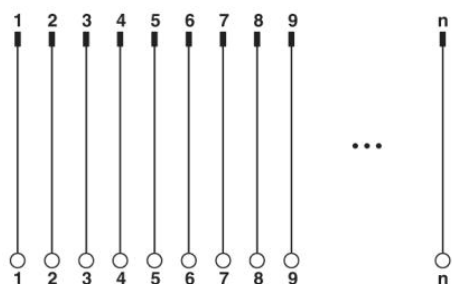

2299178	FLK 50/EZ-DR/1000/KONFEK/S	Konfekcionált, árnyékolt kerek kábel, két 50-pólusú csatlakozósávval (1:1 összeköttetés), többek között 32 csatorna átviteléhez, kábelhossz: 10 m
2295046	FLK EZ-DR-S.../.../...	Kerek kábel, konfekcionált, árnyékolt, variálható kábelhossz
2295059	FLK EZ-DR.../.../...	Kerek kábel, konfekcionált, nem árnyékolt, variálható kábelhossz

szerszámok

1204504	SZF 0-0,4X2,5	Működtető szerszám, ST kapcsokhoz, hornyos csavarhúzóként is alkalmazható, mérete: 0,4x2,5x75 mm, kétkomponensű markolat, csúszásmentes

Rajzok

Kapcsolási rajz