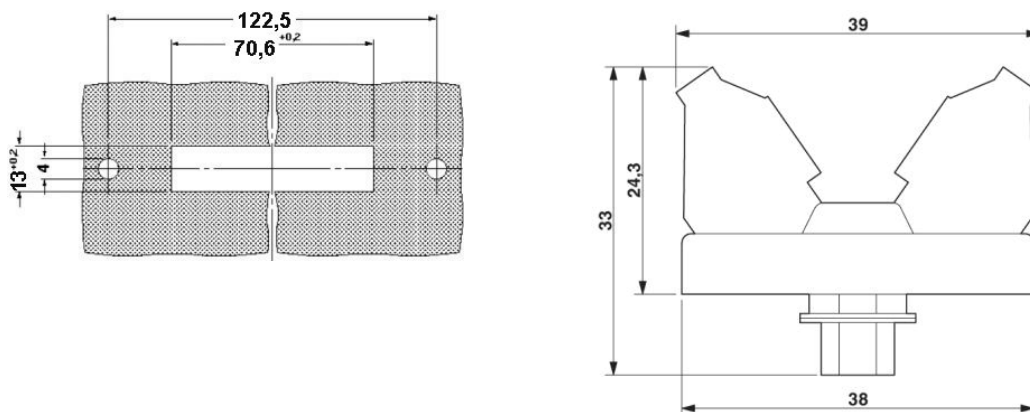

2302214	CABLE-D37SUB/B/S/150/ KONFEK/S	Konfekcionált, árnyékolt, kerek kábel, 37-pólusú D-SUB-aljzattal és -dugasszal; kábelhossz: 1,5 m
2302227	CABLE-D37SUB/B/S/200/ KONFEK/S	Konfekcionált, árnyékolt, kerek kábel, 37-pólusú D-SUB-aljzattal és -dugasszal; kábelhossz: 2 m
2302230	CABLE-D37SUB/B/S/300/ KONFEK/S	Konfekcionált, árnyékolt, kerek kábel, 37-pólusú D-SUB-aljzattal és -dugasszal; kábelhossz: 3 m
2302243	CABLE-D37SUB/B/S/400/ KONFEK/S	Konfekcionált, árnyékolt, kerek kábel, 37-pólusú D-SUB-aljzattal és -dugasszal; kábelhossz: 4 m
2302256	CABLE-D37SUB/B/S/600/ KONFEK/S	Konfekcionált, árnyékolt, kerek kábel, 37-pólusú D-SUB-aljzattal és -dugasszal; kábelhossz: 6 m

Általános

2900907	CABLE-D-37SUB-F-OE-0,25- S/...	Árnyékolt kábel 37 pólusú D-SUB aljzattal és nyitott véggel. Az egyes erek 1-től 37-ig feliratozottak és érvéghüvellyel rendelkeznek. Az árnyékolófonat egy külön kábelvégre van kivezetve. Kábelhossz: változtatható

Rajzok

Méreterajz