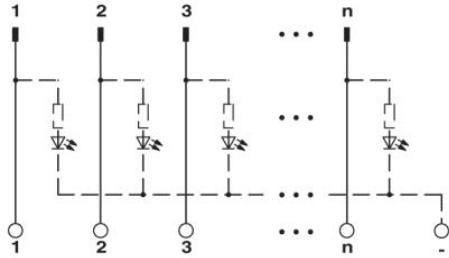

Rajzok

Kapcsolási rajz