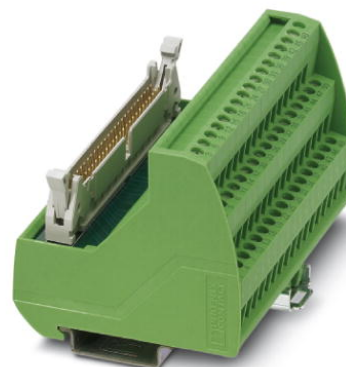

VIP-3/SC/FLK50

Rendelési szám: 2315081

<http://eshop.phoenixcontact.hu/phoenix/treeViewClick.do?UID=2315081>

VARIOFACE modul, csavaros csatlakozással és szalagkábel csatlakozóval, NS 35 hordozósínre szereléshez, dugasz csatlakozóval, valamint rövid és hosszú zárókengyellel az aljzatokhoz, pólusszám: 50

Muszaki adatok

Általános adatok

U_N névleges feszültség	60 V AC/DC
Max. áramerhelhetőség áganként	1 A
Pólusszám	50
Szélesség	92,7 mm

Magasság	69 mm
Mélység	62 mm
Állapotjelzés	nincs
Környezeti hőmérséklet (üzemi)	-20 °C ... 50 °C
Környezeti hőmérséklet (tárolás/szállítás)	-20 °C ... 70 °C
Beépítési pozíció	tetszőlegesen
Szabványok/előírások	IEC 60664 DIN EN 50178 IEC 62103
Szennyeződési fok	2
Túlfeszültség kategória	II
Méretezési lökőfeszültség	0,6 kV

Csatlakozás 2 csatlakozási adatok

Megnevezés csatlakozás	Vezérlési szint
Csatlakozások száma	1
Csatlakozási mód	IDC / FLK - tűskesáv (2,54 mm)
Pólusszám	50

Tanúsítványok

Tanúsítások

CSA, cULus Recognized

Igényelt tanúsítások: