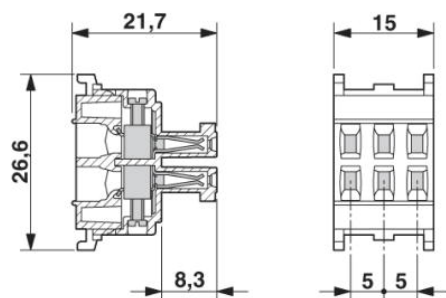

Tartozékok

Termék	Típus leírás	Leírás
dugasz/adapter		
1734634	CP-MSTB	Kódolóprofil, a dugaszfél hornyába ill. az invertált alapházba betölhető, piros szigetelőanyagból

Rajzok

Diagram

Méretrajz