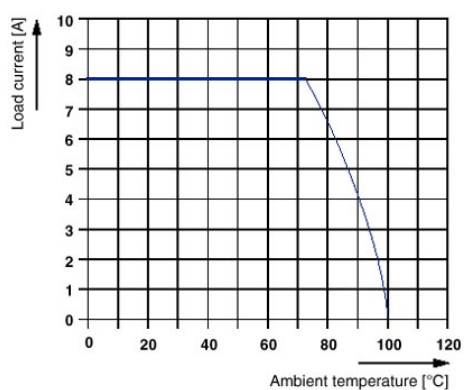

Tartozékok

Termék	Típus leírás	Leírás
dugasz/adapter		
1734634	CP-MSTB	Kódolóprofil, a dugaszfél hornyába ill. az invertált alapházba betölhető, piros szigetelőanyagból

Rajzok

Diagram