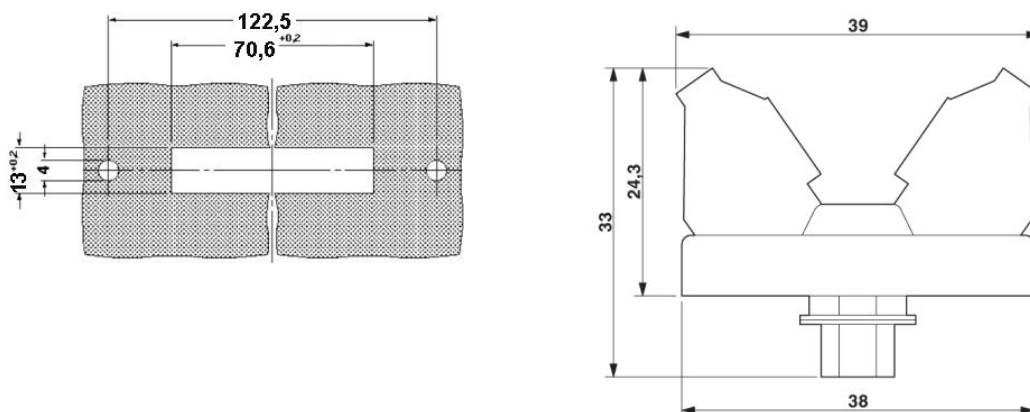

2926603	CABLE-D-37SUB/M/OE/0,25/S/2,0M	Árnyékolt kábel egy 37 pólusú D-SUB dugasszal és nyitott véggel. Az egyes erek 1-től 37-ig feliratozottak és érvéghüvellyel rendelkeznek. Az árnyékolófonat egy külön kábelvégre van kivezetve. Kábelhossz: 2 m
2926616	CABLE-D-37SUB/M/OE/0,25/S/3,0M	Árnyékolt kábel egy 37 pólusú D-SUB dugasszal és nyitott véggel. Az egyes erek 1-től 37-ig feliratozottak és érvéghüvellyel rendelkeznek. Az árnyékolófonat egy külön kábelvégre van kivezetve. Kábelhossz: 3 m
2926629	CABLE-D-37SUB/M/OE/0,25/S/4,0M	Árnyékolt kábel egy 37 pólusú D-SUB dugasszal és nyitott véggel. Az egyes erek 1-től 37-ig feliratozottak és érvéghüvellyel rendelkeznek. Az árnyékolófonat egy külön kábelvégre van kivezetve. Kábelhossz: 4 m
2926632	CABLE-D-37SUB/M/OE/0,25/S/6,0M	Árnyékolt kábel egy 37 pólusú D-SUB dugasszal és egy nyitott véggel. Az egyes erek 1-től 37-ig feliratozottak és érvéghüvellyel rendelkeznek. Az árnyékolófonat egy külön kábelvégre van kivezetve. Kábelhossz: 6 m

Rajzok

Méreterajz