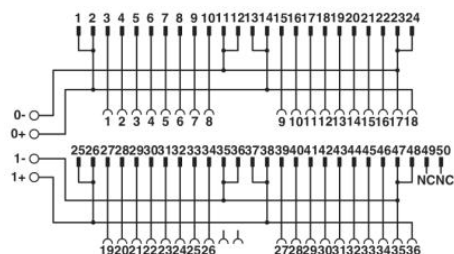

Muszaki adatok

Általános adatok

U_N névleges feszültség	< 50 V AC
	60 V DC
Rákapcsolható csatornák	32
Csatlakozók csatlakozástechnikája	IDC / FLK - tűskesáv (2,54 mm)

Csatlakozók száma	1
Csatlakozók pólusszáma	50
Pólusszám	50
Környezeti hőmérséklet (üzemi)	-20 °C ... 50 °C
Környezeti hőmérséklet (tárolás/szállítás)	-20 °C ... 70 °C
Beépítési pozíció	tetszőlegesen
Max. megengedett áram	1 A (áganként) 8 A (csatlakozásonként, betáplálás külön feszültségellátással)
Szabványok/előírások	IEC 60664 DIN EN 50178 IEC 62103
Szennyeződési fok	2
Tűlfeszültség kategória	II

Tanúsítványok

Tanúsítások

cULus Recognized

Igényelt tanúsítások:

Ex tanúsítások:

Rajzok

Kapcsolási rajz

FLKM 50-PA-AB/1756/EXTC kapcsolási rajz