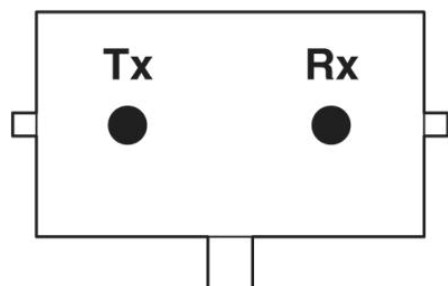

### Méreterajz

Push-Pull SCRJ csatlakozó IP65/67

Sematikus rajz

---

**Cím**

Phoenix Contact Kft.  
Gyár utca 2  
2040 Budaörs, Hungary  
Telefon +36-23/501-160  
Fax +36-23/418-438  
<http://www.phoenixcontact.hu>