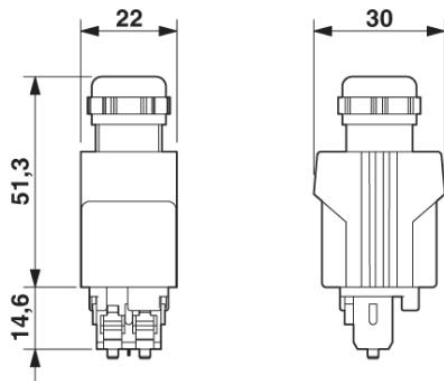

Tartozékok

Termék	Típus leírás	Leírás
szerszámok		
1206146	KAMES LWL	kábelvágó kés polimer szálhoz, külső köpenyhez
2744199	PSM-FO-STRIP	Csupaszoló fogó az optikai kábel egyes elemeinek elkülönítésére. Különösen alkalmas minden polimer- és HCS-kábelhez. A különleges mechanika és a precíz formájú kések megakadályozzák az optikai szálak megrongálódását. Méretek (H x Sz x Ma): 160x130x36 mm
1657096	VS-SCRJ-POF-KONFTOOL-CUT	SCRJ vágószerszám készlet, polimerszálhoz, a gyorscsatlakozással rendelkező SCRJ/IP20 és SCRJ/IP67 Push-Pull csatlakozó terepi konfekcionálásához, csupaszoló szerszámból, aramid ollóból, SCRJ vágószerszámból, mikroszkópból, 2x IP20 SCRJ csatlakozóból áll
1658820	VS-SCRJ-POF-KONFTOOL-POLISH	SCRJ polírozószerszám készlet, polimerszálhoz, az SCRJ (IP20/IP67) gyorszerelő csatlakozók terepi konfekcionálásához, köpeny-/szigetelés-csupaszoló szerszámmal, oldalvágóval, Aramidháló-vágó ollóval, polírozó anyagokkal, mikroszkóppal, 2x SCRJ dugasszal IP20
1656673	VS-SCRJ-POF-POLISH	Utántöltő készlet a VS-SCRJ-POF-KONFTOOL-POLISH számára, két polírozólapból és egy polírozótányérból áll

Rajzok

Méreterajz

Push-Pull SCRJ csatlakozó IP65/67