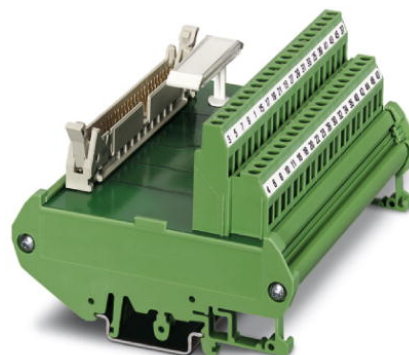

FLKM 50/S7/A-S400

Rendelési szám: 2294432

Az ábrán az FLKM 50/S5/A-S 115 változat látható

<http://eshop.phoenixcontact.hu/phoenix/treeViewClick.do?UID=2294432>

VARIOFACE átadómodul, a SIMATIC® S7-400 I/O-ihoz, SIMATIC®-specifikus feliratozás, csak az FLKM 50-PA-S400-zal kapcsolatban