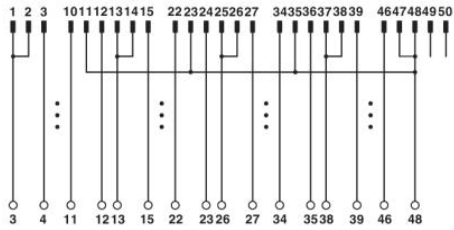

Muszaki adatok**Általános adatok**

U_N névleges feszültség	< 50 V AC
	60 V DC
Max. áramerhelhetőség áganként	1 A
Feszültségbetáplálás max. összegárama	2 A
Pólusszám	50

Szélesség	113 mm
Magasság	90 mm
Mélység	68 mm
Állapotjelzés	nincs
Környezeti hőmérséklet (üzemi)	-20 °C ... 50 °C
Környezeti hőmérséklet (tárolás/szállítás)	-20 °C ... 70 °C
Tesztfeszültség	500 V AC (50 Hz, 1 min)
Beépítési pozíció	tetszőlegesen
Szabványok/előírások	IEC 60664 DIN EN 50178 IEC 62103
Szennyeződési fok	2
Túlfeszültség kategória	II

Csatlakozás 1 csatlakozási adatok

Megnevezés csatlakozás	Terepi szint
Csatlakozási mód	Csavaros csatlakozás
Tömör vezeték keresztmetszet min	0,2 mm ²
Tömör vezeték keresztmetszet max	4 mm ²
Hajlékony vezeték keresztmetszet min	0,2 mm ²
Hajlékony vezeték keresztmetszet max	2,5 mm ²
Vezeték keresztmetszetAWG/kcmil min	24
Vezeték keresztmetszet AWG/kcmil max	12
Csupaszolási hossz	8 mm
Csavarmenet	M3

Tanúsítványok

Tanúsítások

cULus Recognized, GOST

Igényelt tanúsítások:

Ex tanúsítások:

Rajzok

Kapcsolási rajz

Csatlakozási ábra FLKM 50/S7/A-S400