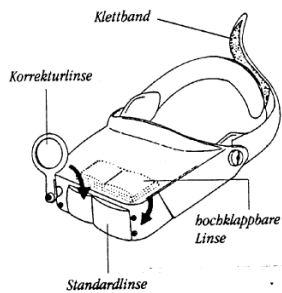

## Négyféle nagyítású fejpántos nagyító

### Rendelési szám: 801828

Ezt a jól felszerelt fejpántos nagyítót könnyű kezelni:

Kicsi a súlya (csak kb. 110 gramm). A két négyszögű, kettős-lencsés üveg tiszta látást nyújt. Homlokpánt tépőzárral. Könnyen és egyszerűen hozzá lehet igazítani a minden fejmérethez. Kényelmes viselet – a szemüvegeseknek nem kell levenniük a szemüveget – a kezük szabadon marad. Egyszerű kezelés – a nagyítás 1,8-szoros, ill. 2,3-szeres. A nagyítást egyetlen kézmozdulattal állíthatjuk át. Egy pótlencsével 3,7-szeres, ill. 4,8-szoros nagyítást érhetünk még el.

A kép szövegei fentről lefelé: tépőzár; módosító lencse; felbillenthető lencse; fix lencse.