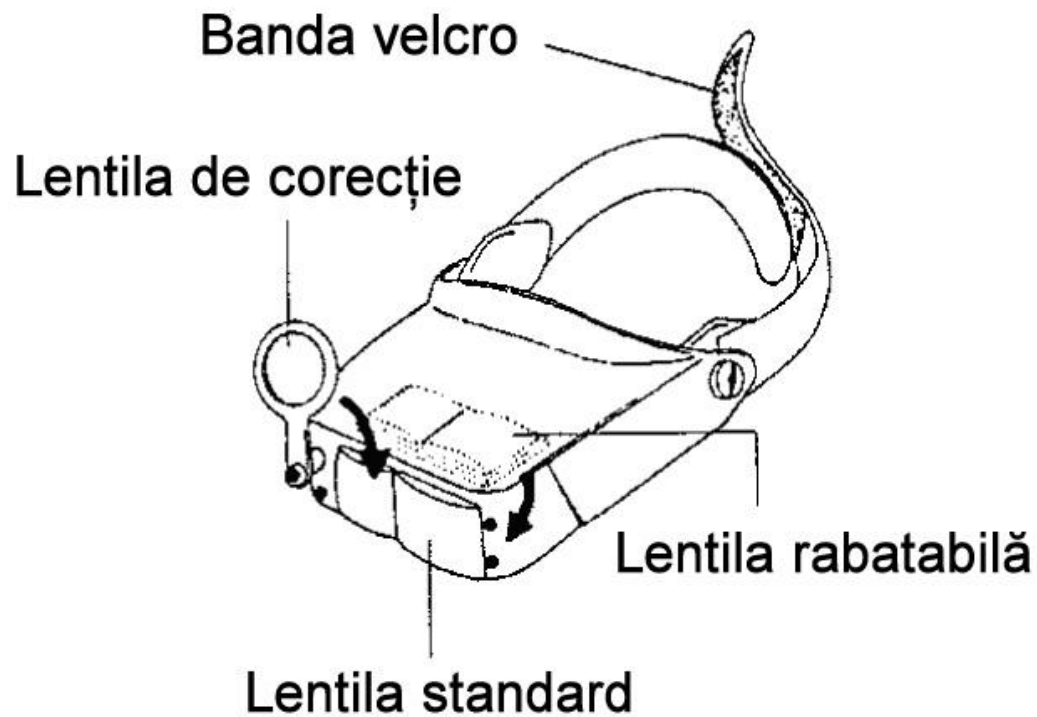

Date privind materialele din care sunt realizate părțile componente:

Lentilele	acril
Corpul/cadrul	ABS
Banda velcro	PE

Aceste instrucțiuni de utilizare reprezintă o publicație a **German Electronics SRL**

www.germanelectronics.ro

Toate drepturile, inclusiv traducerea, sunt rezervate. Reproducerea integrală sau parțială, prin orice metode, cum ar fi fotocopierea, filmarea sau capturarea în sisteme electronice de procesare a datelor, necesită aprobarea prealabilă din partea German Electronics SRL.

© 2010 German Electronics SRL

www.germanelectronics.ro