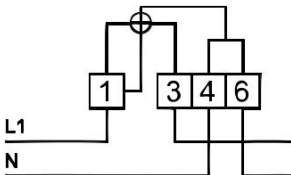

A váltakozóáram számláló kapcsolási rajza:

Bayerische Zählerrevision BAUER GmbH
Breitenbergstrasse 2
87719 Mindelheim