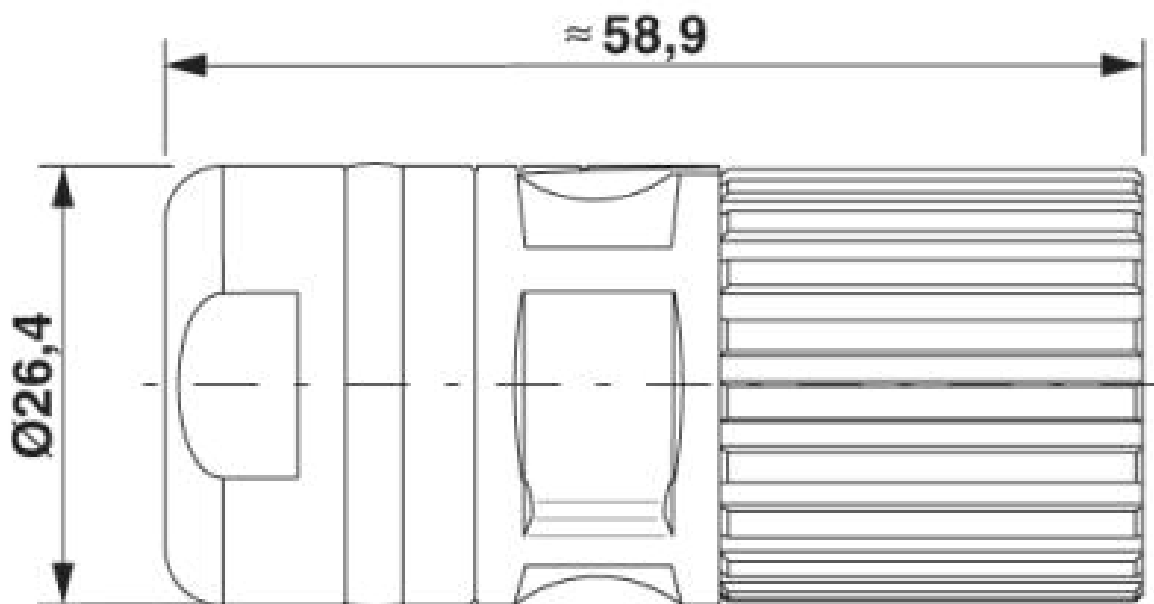

Drawings

Méretrajz

Kábelcsatlakozók - CA-12F1N8A85DU - 1619631

Sematikus rajz