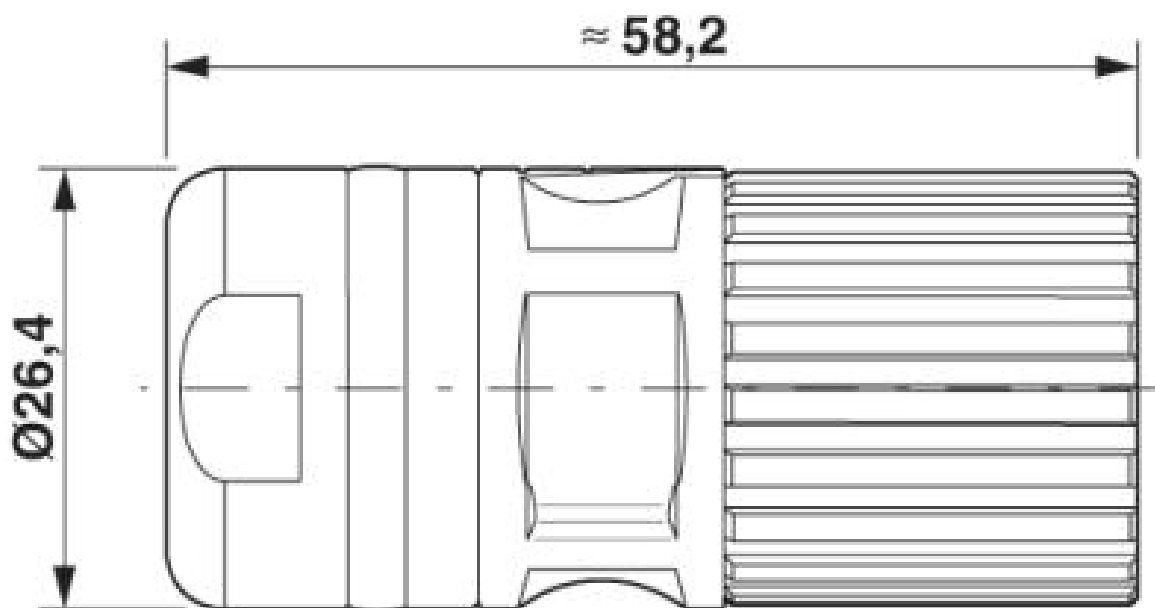

## Kábelcsatlakozók - CA-06S1N8A8008 - 1619657

classifications

UNSPSC

UNSPSC 6.01	43172015
UNSPSC 7.0901	43201404
UNSPSC 11	43172015
UNSPSC 12.01	43201404
UNSPSC 13.2	43201404

Drawings

Méretrajz