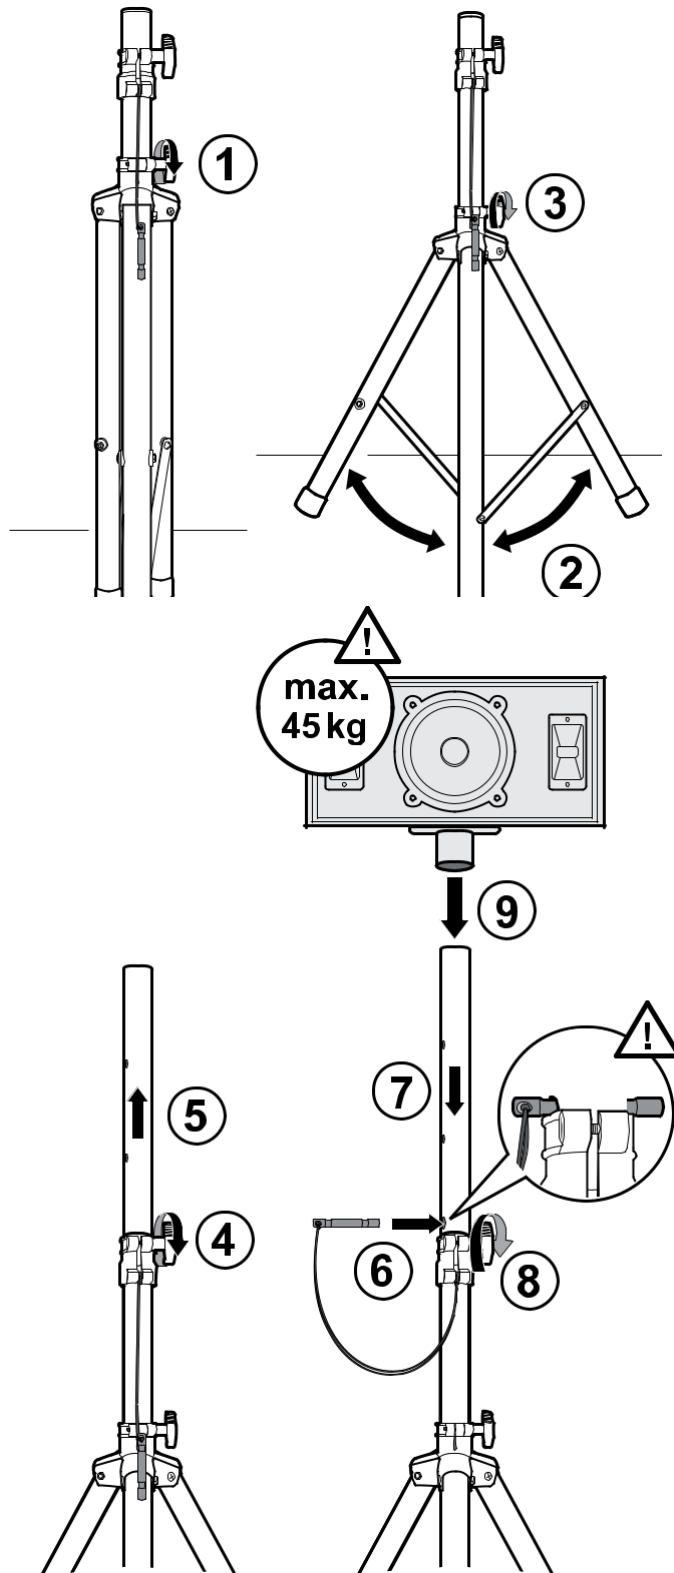

Karbantartás és tisztítás

- A készülék az Ön részéről nem igényel karbantartást.
- A készülék külsejét elegendő egy száraz, tiszta, puha kendővel letörölni.
- Semmiképpen ne használjon agresszív tisztítószert vagy oldószert, mert megtámadhatják a fémeket, vagy káros hatással lehetnek a működésre.

Eltávolítás

Az elhasznált készüléket az érvényes törvényi előírásoknak megfelelően kell eltávolítani. Ezzel eleget tesz törvényi kötelezettségének, és hozzájárul a környezete védelméhez.

Üzembe helyezés

Műszaki adatok

Magasság.....	110 – 180 cm
Teleszkóp.....	5 fokozatban állítható
Cső átmérő.....	Ø35 mm (35 mm-es standard peremhez)
Terhelhetőség.....	max. 45 kg
Anyag.....	Acél
Méret (Sz x Ma x Mé).....	kb. 12,5 x 92 x 12,5 cm (összehajtvá)
Súly.....	kb. 3 kg

Ez a Conrad Electronic SE publikációja, Klaus Conrad Str. 1, D-92240 Hirschau (www.conrad.com).

© Copyright 2015 by Conrad Electronic SE.

V1_0915_02_JH