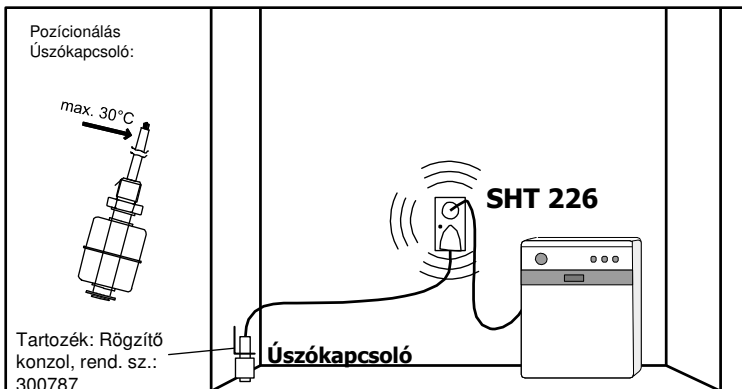

Védettség: IP40

Zűmmer hangnyomása: 80 dB (10 cm távolságban)

Kábelhossz: 4 m

Külső méret (Ma x Sz x Mé): 121x57x38 mm

### Az úszókapcsoló szerelése

Az úszókapcsoló felszerelési helyzete határozza meg a vízszint azon magasságát (min. 4 cm), amelynél a csatlakoztatott készüléknek ki kell kapcsolnia (1. ábra).

(1. ábra)