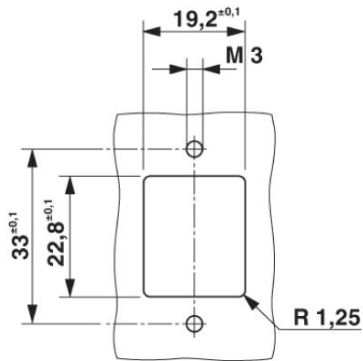

Aljzatbetét

VS-08-BU-RJ45-6/LH-1 - 1653087

Falra szerelhető keret - VS-PPC-F1-RJ45-MNNA-1R- PHA - 1608029

Tartozékok

VS-08-BU-RJ45-6/LV-1 - 1653090

Rajzok

Furatterv

Furatterv

Méretrajz

Push-Pull falra szerelhető keret, RJ45

Falra szerelhető keret - VS-PPC-F1-RJ45-MNNA-1R- PHA - 1608029

Méretrajz

Szerelési kivágás

Méretrajz

Méretrajz

Phoenix Contact 2016 © - all rights reserved
<http://www.phoenixcontact.com>