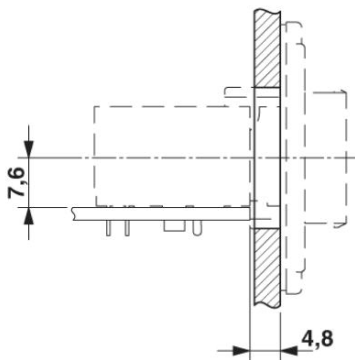

Méretrajz

Push-Pull falra szerelhető keret, RJ45

Falra szerelhető keret - VS-PPC-F1-RJ45-MNNA-1R- PHA - 1608029

Méretrajz

Szerelési kivágás

Méretrajz

Méretrajz

Phoenix Contact 2016 © - all rights reserved
<http://www.phoenixcontact.com>