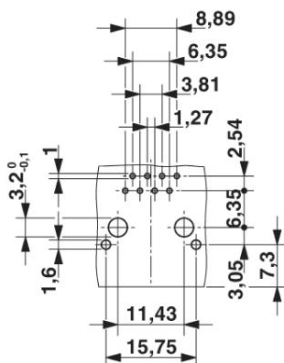

Aljzatbetét

VS-08-BU-RJ45-6/LH-1 - 1653087

Falra szerelhető keret - VS-PPC-F1-RJ45-MNNA-1R- PHA - 1608029

Tartozékok

VS-08-BU-RJ45-6/LV-1 - 1653090

Rajzok

Furatterv

Furatterv

Méretrajz

Push-Pull falra szerelhető keret, RJ45

Falra szerelhető keret - VS-PPC-F1-RJ45-MNNA-1R- PHA - 1608029

Méretrajz

Szerelési kivágás

Méretrajz

Méretrajz

Phoenix Contact 2016 © - all rights reserved
<http://www.phoenixcontact.com>