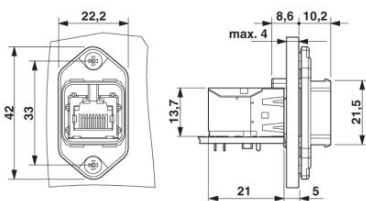

Aljzatbetét

VS-08-BU-RJ45-6/LH-1 - 1653087

Falra szerelhető keret - VS-PPC-F1-RJ45-MNNA-1R- PHA - 1608029

Tartozékok

VS-08-BU-RJ45-6/LV-1 - 1653090

Rajzok

Furatterv

Furatterv

Méretrajz

Push-Pull falra szerelhető keret, RJ45

Falra szerelhető keret - VS-PPC-F1-RJ45-MNNA-1R- PHA - 1608029

Méretrajz

Szerelési kivágás

Méretrajz

Méretrajz

Phoenix Contact 2016 © - all rights reserved
<http://www.phoenixcontact.com>