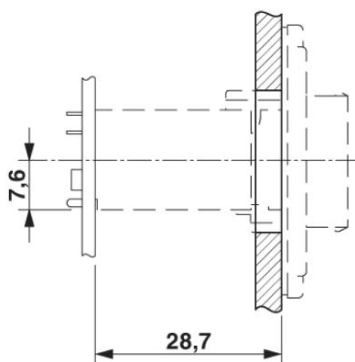

Méretrajz

Push-Pull falra szerelhető keret, RJ45

Falra szerelhető keret - VS-PPC-F1-RJ45-MNNA-1R- PHA - 1608029

Méretrajz

Szerelési kivágás

Méretrajz

Méretrajz

Phoenix Contact 2016 © - all rights reserved
<http://www.phoenixcontact.com>