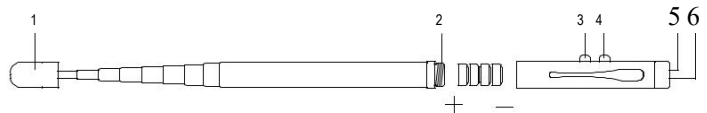

Max. kimeneti teljesítmény:

<1mW

2. LÉZEROSZTÁLY

EN 60826-1:2014

- A használati útmutatóban megadottaktól eltérő kezelési-, vagy más eljárási módok alkalmazása veszélyes besugárzáshoz vezethet.
- Forduljon szakemberhez, ha kétségei támadnak a készülék működésével, biztonságosságával vagy csatlakoztatásával kapcsolatban.
- A karbantartási, beállítási és javítási munkákat kizárólag szakemberrel vagy egy szakmühellyel végeztesse.
- Ha még lenne olyan kérdése, amelyre ebben a használati útmutatóban nem talál választ, forduljon a műszaki ügyfélszolgálatunkhoz vagy más szakemberhez.

b) Elemek

- Az elemek berakásakor ügyeljen a helyes polarításra.
- Vegye ki az elemeket, ha a készüléket hosszabb ideig nem használja, a kifolyt elem által okozott károk elkerülésére. A kifolyt vagy sérült elemek a bőrrel érintkezve marási sérülést okozhatnak. Ha sérült elemeket kell kézbe venni, viseljen védőkesztyűt.
- Az elemeket úgy tárolja, hogy a gyerekek ne tudjanak hozzájuk jutni. Ne hagyja szanaszét heverni az elemeket, mert a gyerekek vagy háziállatok lenyelhetik őket.
- Az összes elemet egyidejűleg cserélje. Régi és új elemek keverése a készülékben az elemek kifolyásához, és ez által a készülék károsodásához vezethet.
- Az elemeket ne szedje szét, ne zárja rövidre, és semmiesetre se dobja tűzbe! Ne próbáljon feltölteni nem feltölthető elemeket. Robbanásveszély!

Kezelőszervek

1. 1 Mutató
2. 2 Elemtartó rekesz
3. 3 LED gomb
4. 4 LASER gomb
5. 5 Lézersugár kilépő nyílás
6. 6 LED fényugár kilépő nyílás

Az elemek berakása

1. Az elemtartó rekesz kinyitásához csavarozza le a készülék középső részét.
2. Rakjon be 4 db LR41 típusú gombelemet helyes polaritással az elemtartóba (2).
3. Zárja vissza az elemtartó rekeszt.