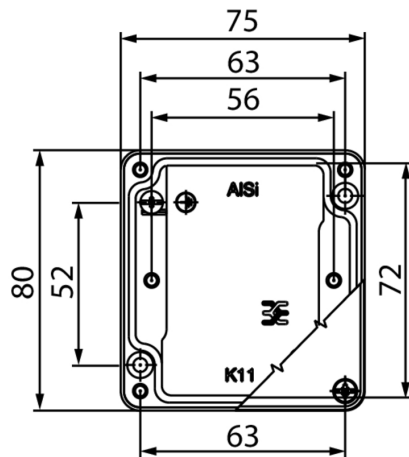

**Ipari Ethernet
IE-OM-V04P-K11-1S**

Weidmüller Interface GmbH & Co. KG
Klingenbergstraße 16
D-32758 Detmold
Germany
Fon: +49 5231 14-0
Fax: +49 5231 14-292083
www.weidmueller.com

Rajzok

Méretrajz