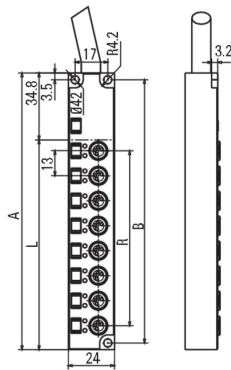

SAI passzív SAI-12-F 3P M8 L 15M

Weidmüller Interface GmbH & Co. KG
Klingenbergstraße 16
D-32758 Detmold
Germany
Fon: +49 5231 14-0
Fax: +49 5231 14-292083
www.weidmueller.com

Rajzok

Méretrajz