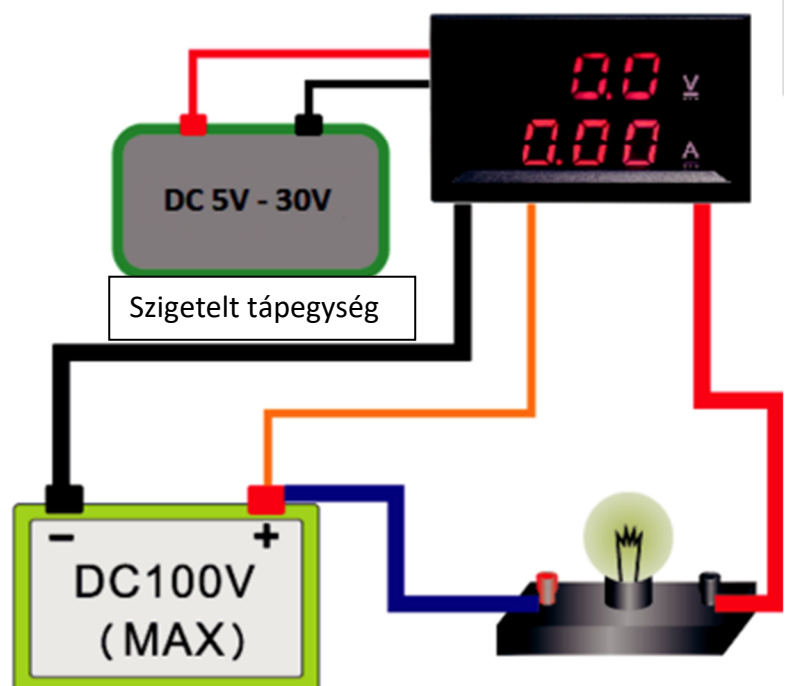

2. MŰSZAKI ADATOK

Tápfeszültség	3,5-30V
Áram 3,6 V-nál	kb. 9 mA
Áram 12 V-nál	kb. 15 mA
Mérési tartományok	0-99,9V/0-9,99A
üzemi hőmérséklet	-10 - 65 °C
Mérési pontosság, feszültség	±0,5 %
Mérési pontosság, áram	± 1 %
Méret	48 x 29 x 22 mm
Súly	20 g

3. Kapcsolások

	3,5 V – 30 V teszterhez
	Föld teszterhez
	Mérővezeték (0-99,9V)
	Bemenet, árammérés
	Kimenet, árammérés

Fogyasztó

Szigetelt tápegység

Az áramforrásnak szigeteltnek kell lennie. Nem lehet kapcsolat a két áramkör között.

Egy DC-DC átalakítóval történő használat

4. Műszaki rajz

5. Egyéb információk

Az elektromos és elektronikus berendezésekről szóló törvény (ElektroG) szerint.

Szimbólum az elektromos- és elektronikus készülékeken:

Az áthúzott szemetes kuka azt jelenti, hogy az elektromos- és elektronikus készülékek nem valók a háztartási hulladék közé. A régi készülékeket le kell adni egy gyűjtőhelyen. A régi elemeket és akkukat leadás előtt (ha nincsenek beépítve a készülékbe), el kell távolítani.