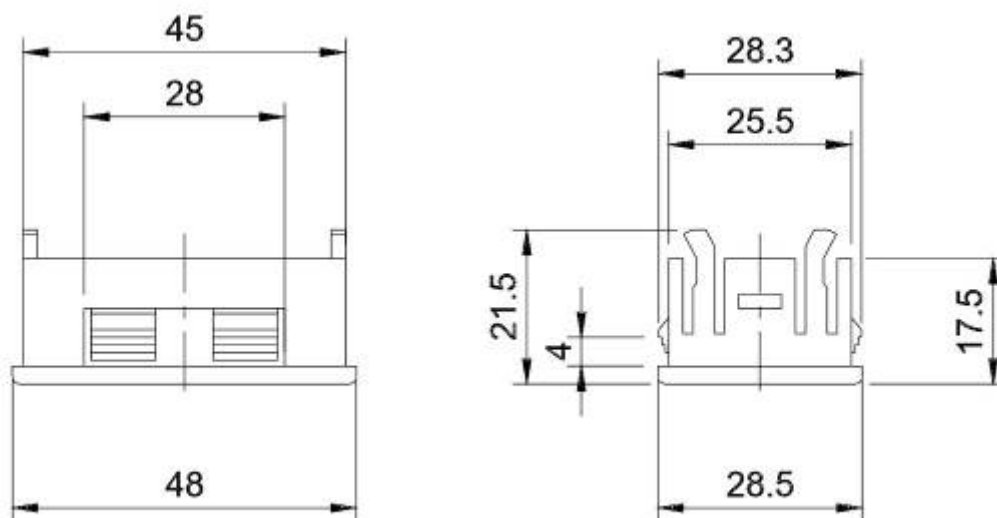

4. Műszaki rajz