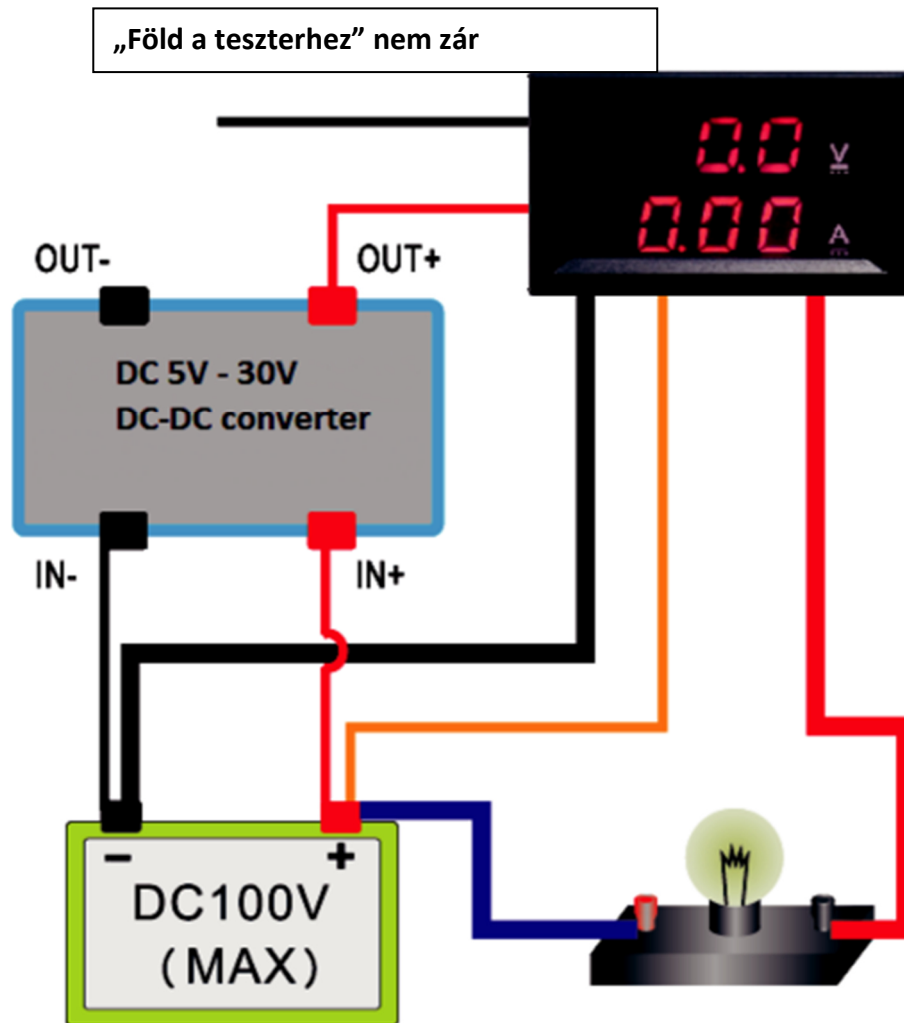

2. MŰSZAKI ADATOK

Tápfeszültség	3,5-30V
Áram 3,6 V-nál	kb. 9 mA
Áram 12 V-nál	kb. 15 mA
Mérési tartományok	0-99,9V/0-9,99A
üzemi hőmérséklet	-10 - 65 °C
Mérési pontosság, feszültség	±0,5 %
Mérési pontosság, áram	± 1 %
Méret	48 x 29 x 22 mm
Súly	20 g

3. Kapcsolások

	3,5 V – 30 V teszterhez
	Föld teszterhez
	Mérővezeték (0-99,9V)
	Bemenet, árammérés
	Kimenet, árammérés

Fogyasztó

Szigetelt tápegység

Az áramforrásnak szigeteltnek kell lennie. Nem lehet kapcsolat a két áramkör között.

Egy DC-DC átalakítóval történő használat

4. Műszaki rajz

5. Egyéb információk

Az elektromos és elektronikus berendezésekről szóló törvény (ElektroG) szerint.

Szimbólum az elektromos- és elektronikus készülékeken:

Az áthúzott szemetes kuka azt jelenti, hogy az elektromos- és elektronikus készülékek nem valók a háztartási hulladék közé. A régi készülékeket le kell adni egy gyűjtőhelyen. A régi elemeket és akkukat leadás előtt (ha nincsenek beépítve a készülékbe), el kell távolítani.