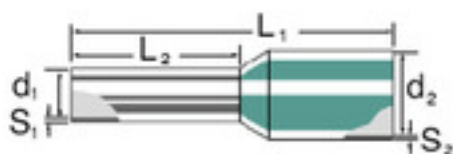

- Láncolt érvéghüvelyek tekercsben (5000 db-os)
- DIN-színkód
- más színkód

Általános rendelési adatok

Típus	H2,5/16T GR BD GSP
Rendelési szám	1476120000
Verzió	Érvéghüvely, szigetelt, 12 mm, 10 mm, szürke
GTIN (EAN)	4050118283020
Menny.	3 000 Stück
Csomagolás	Tekercs

Szélesség	16 mm	Szélesség (coll)	0,63 inch
Nettó tömeg	0,201 g		

Műszaki adatok

Változat	szigetelt
----------	-----------

Érvéghüvelyek

Csupaszolási hossz	12 mm	Fém hüvely vastagsága (S1)	0,15 mm
Gallér átmérője (D2)	4,2 mm	L1, mm	16 mm
Műanyag gallér vastagsága (S2)	0,25 mm	Sínkód	Telemecanique
Vezeték csatlakozási keresztmetszet AWG, max.	AWG 14	Vezeték-keresztmetszet	2,5 mm ²
Érintkező felület hossza (L2)	10 mm	Érintkező felület átmérője (D1)	2,2 mm