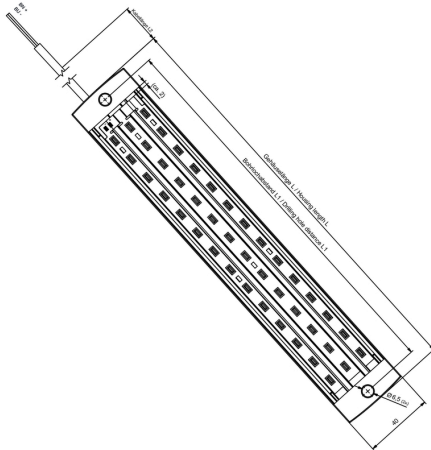

WIL-655-W-XXXX-5.0U-S

Weidmüller Interface GmbH & Co. KG
Klingenbergstraße 16
D-32758 Detmold
Germany
Fon: +49 5231 14-0
Fax: +49 5231 14-292083
www.weidmueller.com

Rajzok

Méretrajz

L = 655mm L1 = 640mm