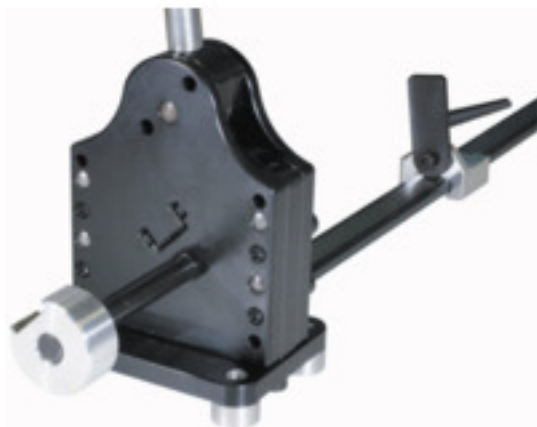

TSD 35

Weidmüller Interface GmbH & Co. KG

Klingenbergstraße 16

D-32758 Detmold

Germany

Fon: +49 5231 14-0

Fax: +49 5231 14-292083

www.weidmueller.com

Vágószerszám sorkapocssíneknek és profilsínekhez

- TS 35/7,5 mm, EN 50022 szerint (s = 1,0 mm)
- TS 35/15 mm, EN 50022 szerint (s = 1,5 mm)

Általános rendelési adatok

Típus	TSD 35
Rendelési szám	1318510000
Verzió	Szerszámok, Tartósín vágó készülék
GTIN (EAN)	4050118124057
Menny.	1 Stück