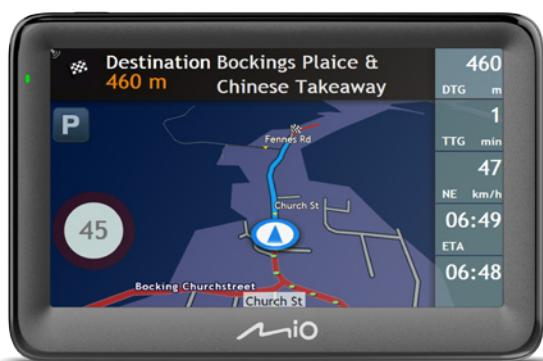

Nagyobb képernyő nagyobb utakhoz – 5"-os kijelző

A Pilot™ 15 LM 5"-os, 480x272 pixel felbontású kijelzővel rendelkezik, amely tiszta és kellően széles képet biztosít. A könnyedén működtethető érintőképernyővel az úti cél megadása egyszerű, a nagy képernyőméret pedig lehetővé teszi, hogy vezetés közben az utat figyelhesse.

Egyszerűen kezelhető autós navigáció

A QuickStart funkcióval ellátott Pilot™ 15 LM letisztult menüjének köszönhetően pillanatok alatt beállítható az úti cél. Csak egyetlen érintés, és az útvonal már el is készült.

* Térképfrissítések a Mio készülék teljes élettartamára

Kimondott utcanevek, hogy soha ne tévedjen el

Bárhol is van, a Pilot™ 15 LM a kimondott utcanevekkel mindig segít megtalálni a helyes utat. Az eszköz integrált és hangos turn-by-turn navigációval és Text to Speech (TTS) technológiával működik.