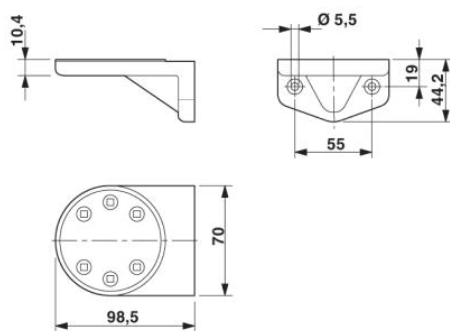

Omologazioni

Omologazioni

Omologazioni richieste:

Omologazioni Ex:

Disegni

Disegno quotato