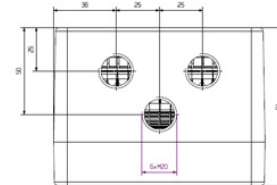

KLIPPON POK4 M20WCSS EX

Weidmüller Interface GmbH & Co. KG
Klingenbergstraße 16
D-32758 Detmold
Germany
Fon: +49 5231 14-0
Fax: +49 5231 14-292083
www.weidmueller.com

Disegni