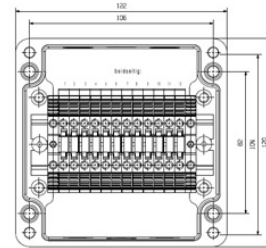

KLIPPON POK4 M20WCSS EX

Weidmüller Interface GmbH & Co. KG
Klingenbergstraße 16
D-32758 Detmold
Germany
Fon: +49 5231 14-0
Fax: +49 5231 14-292083
www.weidmueller.com

Disegni