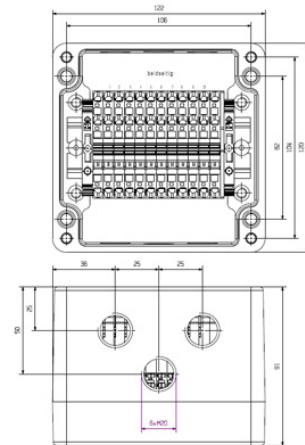

KLIPPON POK4 M20ZCSS EX

Weidmüller Interface GmbH & Co. KG
Klingenbergstraße 16
D-32758 Detmold
Germany
Fon: +49 5231 14-0
Fax: +49 5231 14-292083
www.weidmueller.com

Disegni