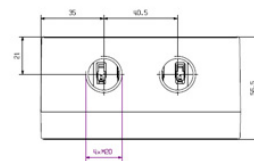

KLIPPON POK2 M20BCSS EX

Weidmüller Interface GmbH & Co. KG
Klingenbergstraße 16
D-32758 Detmold
Germany
Fon: +49 5231 14-0
Fax: +49 5231 14-292083
www.weidmueller.com

Disegni