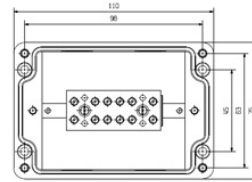

KLIPPON POK2 M20BCSS EX

Weidmüller Interface GmbH & Co. KG
Klingenbergstraße 16
D-32758 Detmold
Germany
Fon: +49 5231 14-0
Fax: +49 5231 14-292083
www.weidmueller.com

Disegni