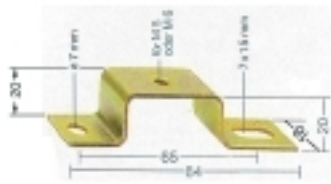

**Accessori
TST 2/M6**

Weidmüller Interface GmbH & Co. KG
Klingenbergstraße 16
D-32758 Detmold
Germany
Fon: +49 5231 14-0
Fax: +49 5231 14-292083
www.weidmueller.com

Illustrazione del prodotto

Dati generali per l'ordinazione

Tipo	TST 2/M6
Nr.Cat.	0101700000
Versione	Accessori, Supporto per guida di supporto, acciaio
GTIN (EAN)	4008190069254
CPZ	10 Pezzo