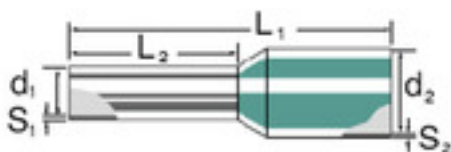

**Elementi di collegamento
H25,0/30 BR**

Weidmüller Interface GmbH & Co. KG
Klingenbergstraße 16
D-32758 Detmold
Germany
Fon: +49 5231 14-0
Fax: +49 5231 14-292083
www.weidmueller.com

- pezzi sciolti in bustine di polietilene
- Codice colori Weidmüller
- Codice colori DIN
- altro codice colori

Dati generali per l'ordinazione

Tipo	H25,0/30 BR
Nr.Cat.	0317000000
Versione	Terminali, isolato, 18 mm, 16 mm, marrone
GTIN (EAN)	4008190158231
CPZ	50 Pezzo
Imballaggio	sfuso