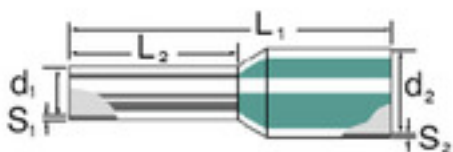

**Elementi di collegamento
H25,0/36 BR**

Weidmüller Interface GmbH & Co. KG
Klingenbergstraße 16
D-32758 Detmold
Germany
Fon: +49 5231 14-0
Fax: +49 5231 14-292083
www.weidmueller.com

- pezzi sciolti in bustine di polietilene
- Codice colori Weidmüller
- Codice colori DIN
- altro codice colori

Dati generali per l'ordinazione

Tipo	H25,0/36 BR
Nr.Cat.	0317100000
Versione	Terminali, isolato, 24 mm, 22 mm, marrone
GTIN (EAN)	4008190049751
CPZ	50 Pezzo
Imballaggio	sfuso