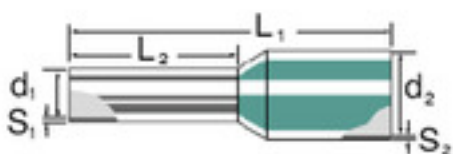

Elementi di collegamento H16,0/22 GN

Weidmüller Interface GmbH & Co. KG
Klingenbergstraße 16
D-32758 Detmold
Germany
Fon: +49 5231 14-0
Fax: +49 5231 14-292083
www.weidmueller.com

- pezzi sciolti in bustine di polietilene
- Codice colori Weidmüller
- Codice colori DIN
- altro codice colori

Dati generali per l'ordinazione

Tipo	H16,0/22 GN
Nr.Cat.	0565900000
Versione	Terminali, isolato, 15 mm, 12 mm, verde
GTIN (EAN)	4008190022181
CPZ	100 Pezzo
Imballaggio	sfuso