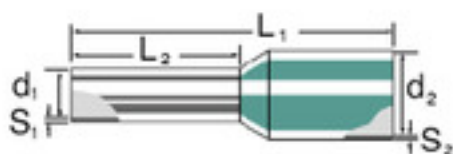

- pezzi sciolti in bustine di polietilene
- Codice colori Weidmüller
- Codice colori DIN
- altro codice colori

**Dati generali per l'ordinazione**

Tipo	H16,0/28 GN
Nr.Cat.	<a href="#">056600000</a>
Versione	Terminali, isolato, 21 mm, 18 mm, verde
GTIN (EAN)	4008190165406
CPZ	100 Pezzo
Imballaggio	sfuso

**Dati tecnici**
**Dimensioni e peso**

Larghezza	28 mm	Larghezza (pollici)	1,102 inch
Peso netto	0,85 g		

**Dati tecnici**

Versione	isolato
----------	---------

**Terminali**

Colore	Weidmüller	Designazione militare	T 20A 025 A
Diametro del collare (D2)	8,8 mm	Diametro della superficie di contatto (D1)	5,8 mm
L1 in mm	28 mm	Lunghezza della superficie di contatto (L2)	18 mm
Lunghezza di spellatura	21 mm	Sezione di collegamento cavo	16 mm <sup>2</sup>
Sezione di collegamento cavo AWG, max.	AWG 6	Spessore del collare isolante (S2)	0,4 mm
Spessore della bussola in metallo (S1)	0,2 mm		