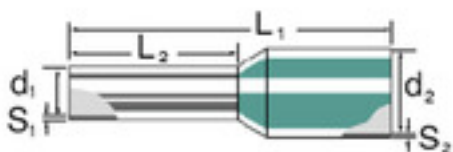

**Elementi di collegamento
H0,5/14 OR**

Weidmüller Interface GmbH & Co. KG
Klingenbergstraße 16
D-32758 Detmold
Germany
Fon: +49 5231 14-0
Fax: +49 5231 14-292083
www.weidmueller.com

- pezzi sciolti in bustine di polietilene
- Codice colori Weidmüller
- Codice colori DIN

Dati generali per l'ordinazione

Tipo	H0,5/14 OR
Nr.Cat.	0690700000
Versione	Terminali, isolato, 10 mm, 8 mm, arancione
GTIN (EAN)	4008190015770
CPZ	500 Pezzo
Imballaggio	sfuso