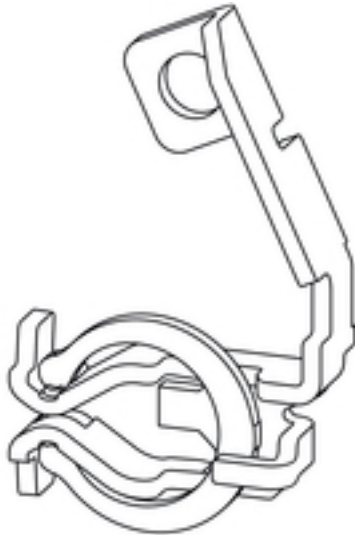

**OMNIMATE Housing - TERMINALBOX
SMSE FE MCZ 1.5/PE**

Weidmüller Interface GmbH & Co. KG
Klingenbergstraße 16
D-32758 Detmold
Germany
Fon: +49 5231 14-0
Fax: +49 5231 14-292083
www.weidmueller.com

Custodia aperta miniaturizzata in formato di morsetto con 5 collegamenti a molla autobloccante. Una piastra di testa trasparente e reclinabile serve alla siglatura e all'accesso per potenziometro e indicatori di stato. I 3 collegamenti superiori sono collegabili trasversalmente con ponticelli ad innesto. È fornibile anche una piastra di copertura per chiudere la custodia.

Dati generali per l'ordinazione

Tipo	SMSE FE MCZ 1.5/PE
Nr.Cat.	1003280000
Versione	Custodie per componenti elettronici, Contatto PE per MCZ, Accessori
GTIN (EAN)	4032248699063
CPZ	100 Pezzo

**OMNIMATE Housing - TERMINALBOX
SMSE FE MCZ 1.5/PE**