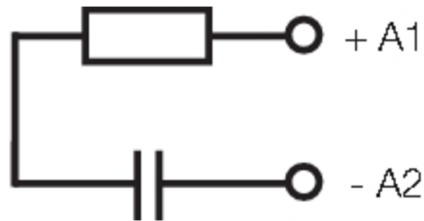

Foglio dati

**RIDERSERIES
RIM-I 3 230VAC RC**

Weidmüller Interface GmbH & Co. KG
Klingenbergstraße 16
D-32758 Detmold
Germany
Fon: +49 5231 14-0
Fax: +49 5231 14-292083
www.weidmueller.com

Disegni

Schema elettrico