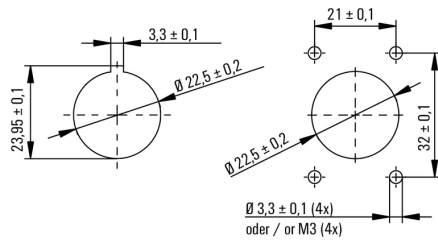

**Industrial Ethernet
IE-BS-V04P-SCRJ2SC-SM-C**

Weidmüller Interface GmbH & Co. KG
Klingenbergstraße 16
D-32758 Detmold
Germany
Fon: +49 5231 14-0
Fax: +49 5231 14-292083
www.weidmueller.com

Disegni

Sezione di montaggio

Mounting cut-out: 1. With central screw connection / 2. For mounting with four M3 screws