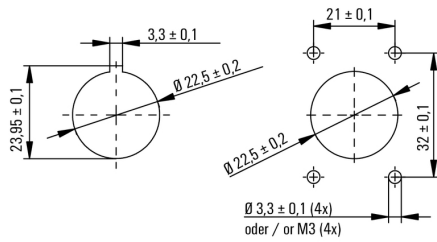

**Industrial Ethernet
IE-BS-V04P-SCRJ2SC-MM-C**

Weidmüller Interface GmbH & Co. KG
Klingenbergstraße 16
D-32758 Detmold
Germany
Fon: +49 5231 14-0
Fax: +49 5231 14-292083
www.weidmueller.com

Disegni

Sezione di montaggio

Mounting cut-out: 1. With central screw connection / 2. For mounting with four M3 screws