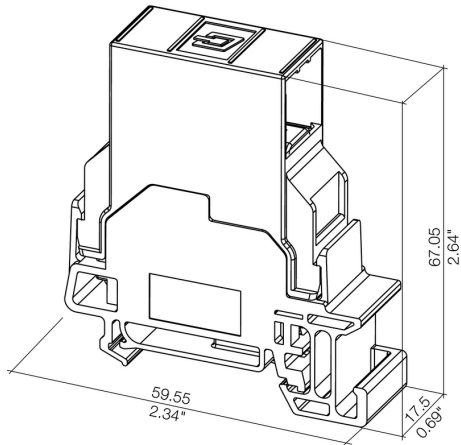

**Industrial Ethernet
IE-TO-LCD-MM**

Weidmüller Interface GmbH & Co. KG
Klingenbergstraße 16
D-32758 Detmold
Germany
Fon: +49 5231 14-0
Fax: +49 5231 14-292083
www.weidmueller.com

Disegni

Disegno quotato

Disegno