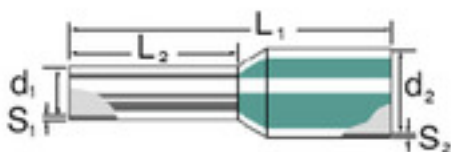

- terminali su striscia (50 pezzi)
- Codice colori Weidmüller
- Codice colori DIN

**Dati generali per l'ordinazione**

Tipo	H0,5/14D W BD
Nr.Cat.	<a href="#">9004280000</a>
Versione	Terminali, isolato, 10 mm, 8 mm, bianco
GTIN (EAN)	4008190162627
CPZ	500 Pezzo
Imballaggio	Contatti su striscia

### Dimensioni e peso

Larghezza	14 mm	Larghezza (pollici)	0,551 inch
Peso netto	0,08 g		