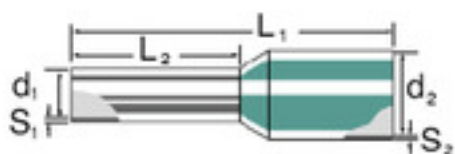

**Elementi di collegamento
H0,5/14S W**

Weidmüller Interface GmbH & Co. KG

Klingenbergstraße 16

D-32758 Detmold

Germany

Fon: +49 5231 14-0

Fax: +49 5231 14-292083

www.weidmueller.com

- pezzi sciolti in bustine di polietilene
- Codice colori Weidmüller
- Codice colori DIN
- altro codice colori

Dati generali per l'ordinazione

Tipo	H0,5/14S W
Nr.Cat.	9004590000
Versione	Terminali, isolato, 10 mm, 8 mm, bianco
GTIN (EAN)	4008190862060
CPZ	500 Pezzo
Imballaggio	sfuso