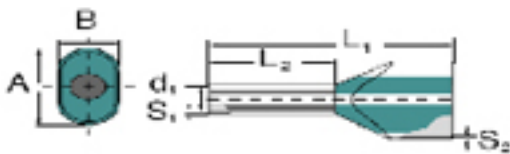

- in bustine multiple ( 5 x 100 pezzi)
- Codice colori DIN
- altro codice colori

**Dati generali per l'ordinazione**

Tipo	H4/22D ZH GR SV
Nr.Cat.	<a href="#">9004730000</a>
Versione	Terminali, Terminali doppi, 15 mm, 12 mm, grigio
GTIN (EAN)	4008190161811
CPZ	100 Pezzo
Imballaggio	in bustine separabili